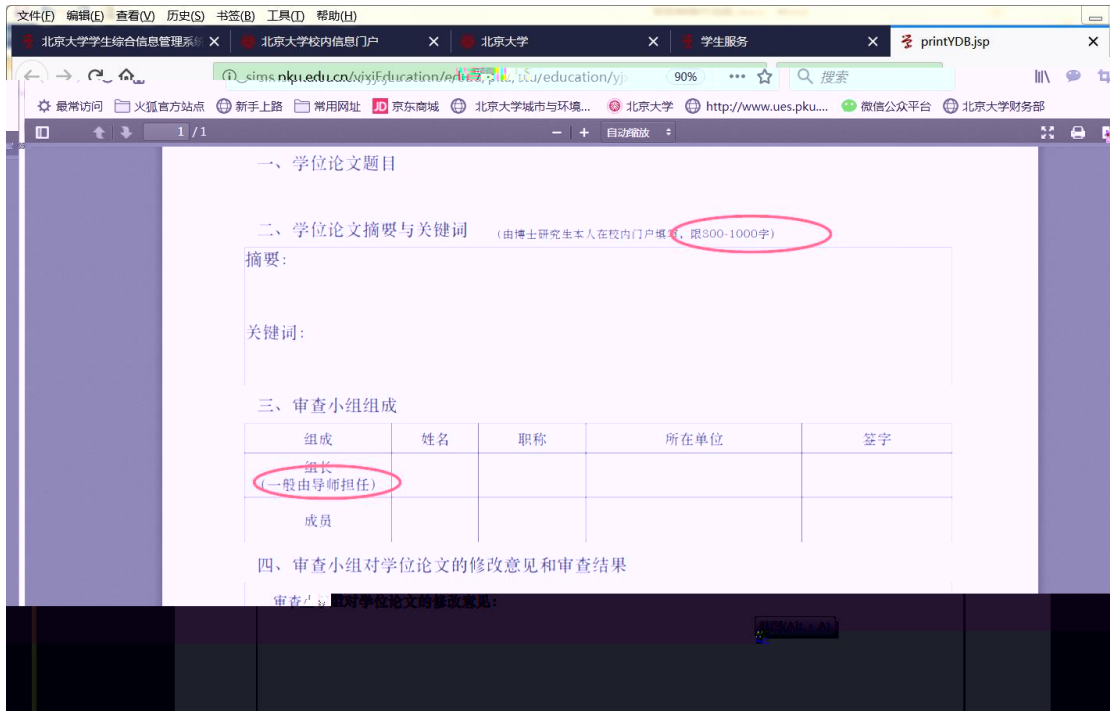

培养办学籍 (电话62751352)

查询和修改个人基本信息 填写学籍卡 查看/打印学籍卡 填写学籍异动申请 查看奖惩信息 国际交流资助申请/查询审批结果

查看注册历史 查看学籍异动/打印申请表 非京籍在学证明 短期访学

培养办教务 (电话62751358)

中期退课申请 维护个人培养计划

培养环节录入及打印 查询培养环节

4

5